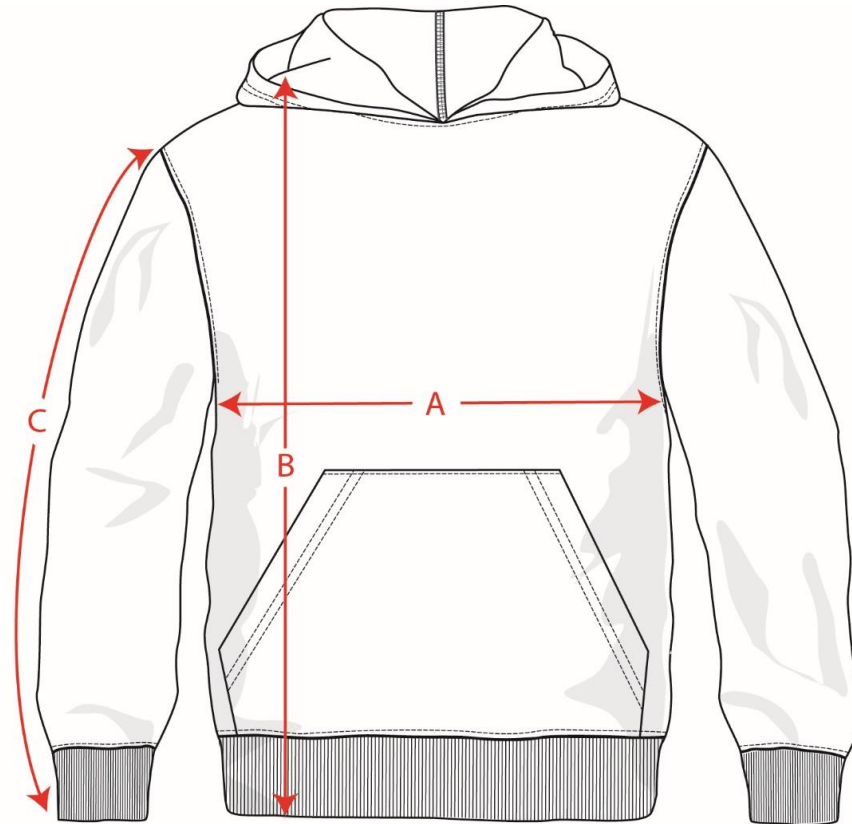

110-107 Kapuzensweatshirt, Kinder

Größen/Sizes	3-4/ 98-104	5-6/ 110-116	7-8/ 122-128	9-11/ 134-146	12-13/ 152-158
A: 1/2 Brustweite/ Half Chest	38 cm	40 cm	42 cm	46 cm	50 cm
B: Länge / Body Length	43 cm	46 cm	52 cm	59 cm	66 cm
C: Ärmellänge/ Sleeve Length	32 cm	37,5 cm	43,5 cm	50,5 cm	57,5 cm